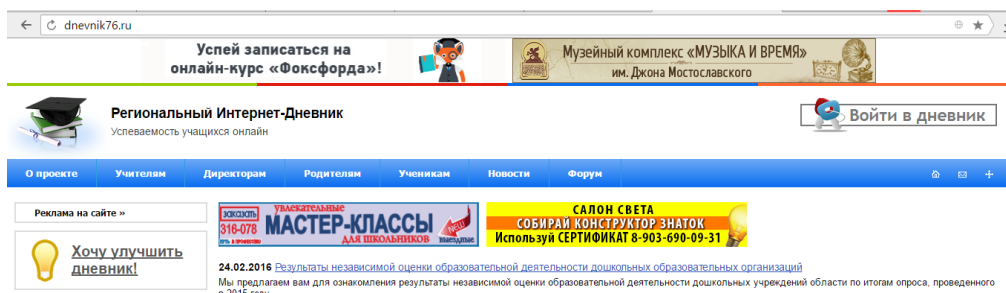

# Инструкция для родителей для входа в личный кабинет Регионального интернет дневника РИД

Адрес сайта Регионального Интернет –дневника [dnevnik76.ru](http://dnevnik76.ru)

1. В адресной строке любого браузера укажите [dnevnik76.ru](http://dnevnik76.ru)  
Откроется окно:

2. В правом верхнем углу нажмите кнопку «Войти в дневник»

Откроется окно:

В левом верхнем углу рядом со словами «Я посещаю» есть поле для выбора муниципального района, в котором находится организация, которую посещает Ваш ребенок.